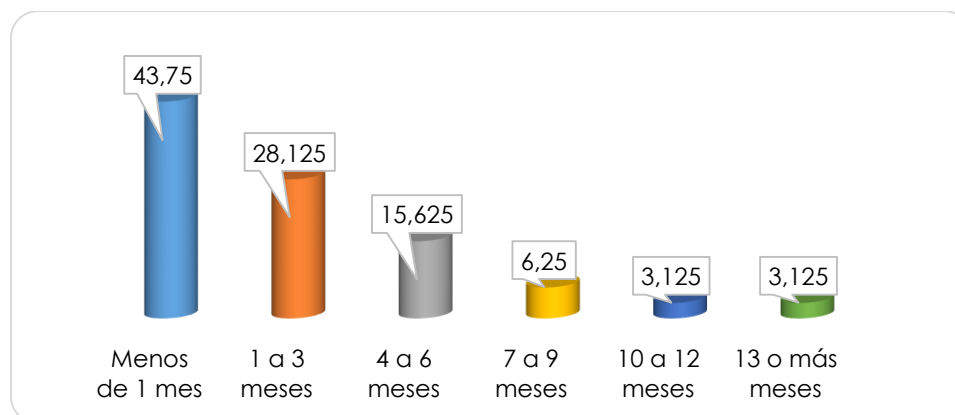

Gráfico 3. Área en la que labora en la empresa.

Fuente: Encuesta de Seguimiento a los Graduados del Programa Ingeniería de Sistemas. Cálculos del Centro de Egresados.

Tabla 1. Actividad o cargo que desempeña el Graduado del Programa Ingeniería de Sistemas.

N°	Actividad / Cargo
24	Analista Profesional
25	Instructor de la Formación Presencial y Virtual
26	Jefe de Sistemas
27	Coordinador Oficina de las TIC's

Fuente: Encuesta de Seguimiento a los Graduados del Programa Ingeniería de Sistemas. Cálculos del Centro de Egresados.

Gráfico 4. Rango Salarial de los graduados del Programa Ingeniería de Sistemas.

Fuente: Encuesta de Seguimiento a los Graduados del Programa Ingeniería de Sistemas. Cálculos del Centro de Egresados.

Gráfico 5. Tiempo que tardó el graduado del Programa Ingeniería de Sistemas para encontrar trabajo luego de recibir su título profesional.