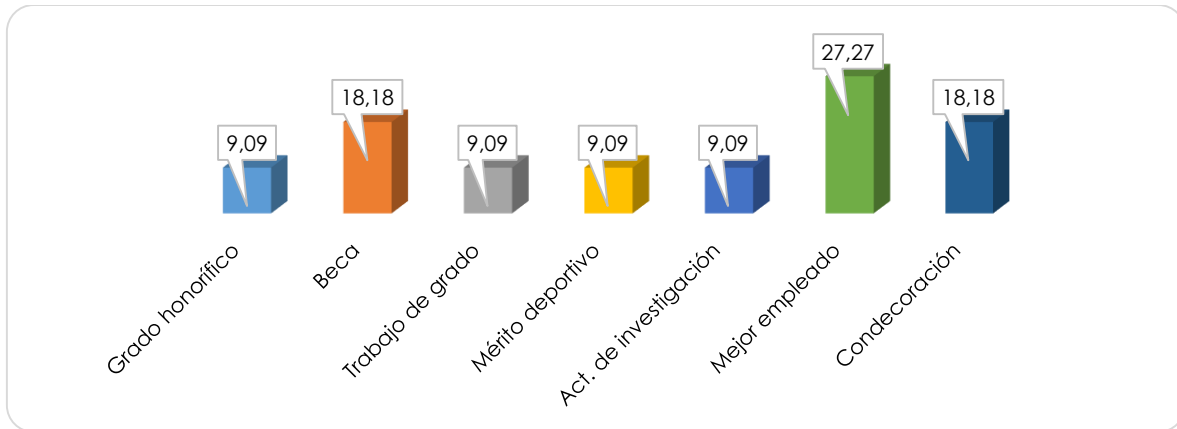

N°	Actividad / Cargo
24	Analista Profesional
25	Instructor de la Formación Presencial y Virtual
26	Jefe de Sistemas
27	Coordinador Oficina de las TIC's

Fuente: Encuesta de Seguimiento a los Graduados del Programa Ingeniería de Sistemas. Cálculos del Centro de Egresados.

Gráfico 4. Rango Salarial de los graduados del Programa Ingeniería de Sistemas.

Fuente: Encuesta de Seguimiento a los Graduados del Programa Ingeniería de Sistemas. Cálculos del Centro de Egresados.

Gráfico 5. Tiempo que tardó el graduado del Programa Ingeniería de Sistemas para encontrar trabajo luego de recibir su título profesional.

Fuente: Encuesta de Seguimiento a los Graduados del Programa Ingeniería de Sistemas. Cálculos del Centro de Egresados.

Gráfico 6. Distinciones que ha recibido el graduado del Programa Ingeniería de Sistemas.